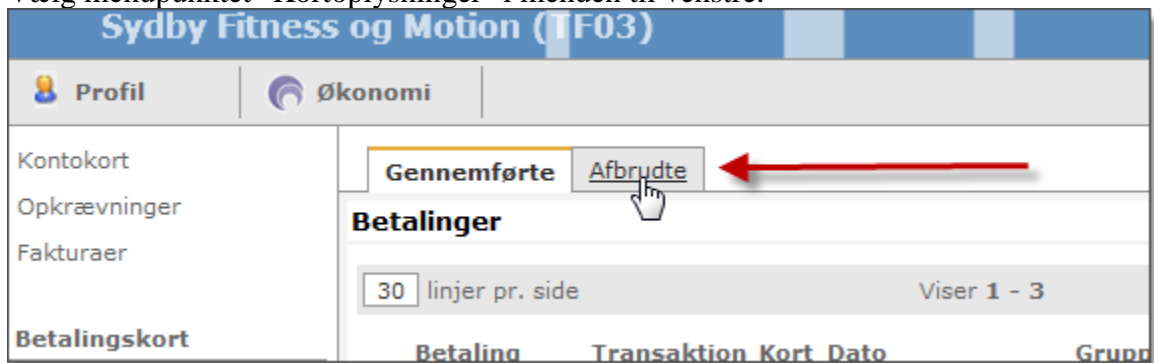

1. Log på Medlemslogin fra foreningens hjemmeside.

<https://eikmotion.dk/eik-formelt/mit-medlemskab/>

2. Vælg menupunktet "Økonomi".

3. Vælg menupunktet "Kortoplysninger" i menuen til venstre.

4. Tryk på knappen "Skift kort".