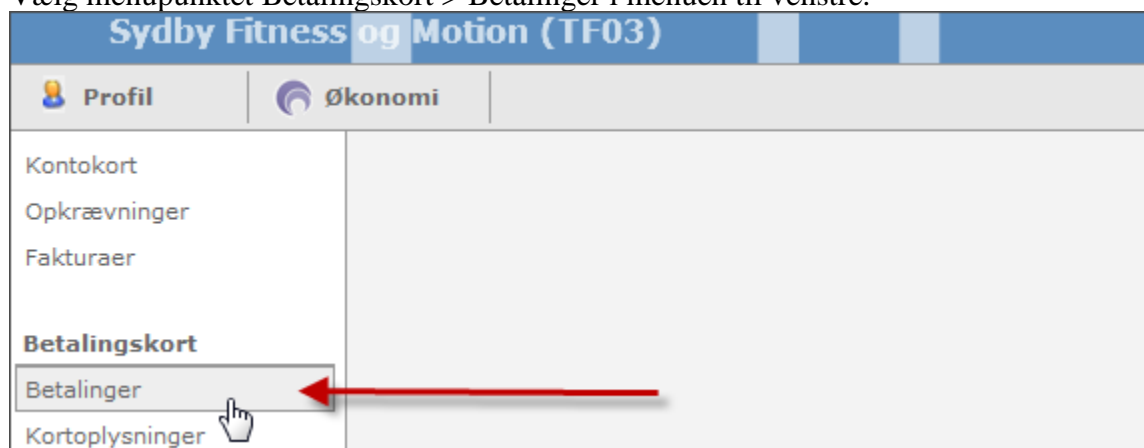

3. Vælg menupunktet Betalingskort > Betalinger i menuen til venstre.