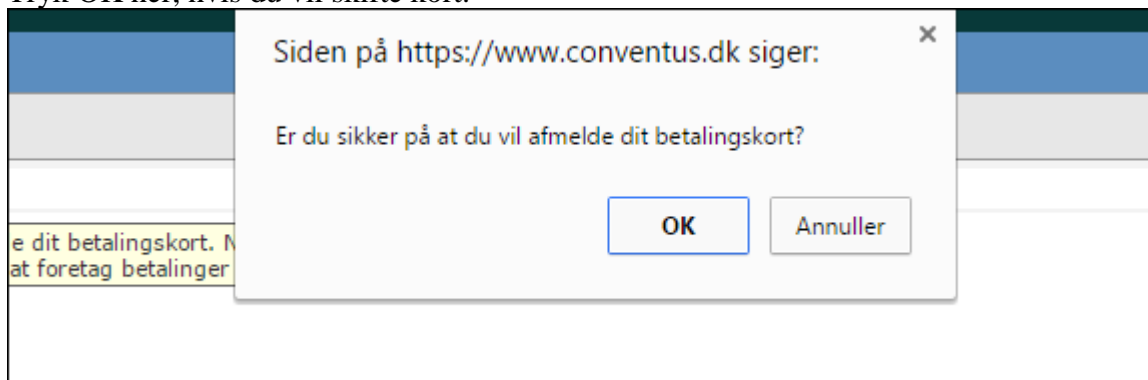

4. Tryk på knappen "Skift kort".

19-02-13 13:41	1	01 Fitness 1 md	200,00	
19-02-12 02:30	1	01 Fitness 1 md	200,00	Forsøg igen
20-01-12 02:30	1	Hold 01 1 Måned	350,00	Forsøg igen
19-01-12 02:30	1	01 Fitness 1 md	200,00	Forsøg igen

Viser 1 - 6

5. Tryk OK her, hvis du vil skifte kort.