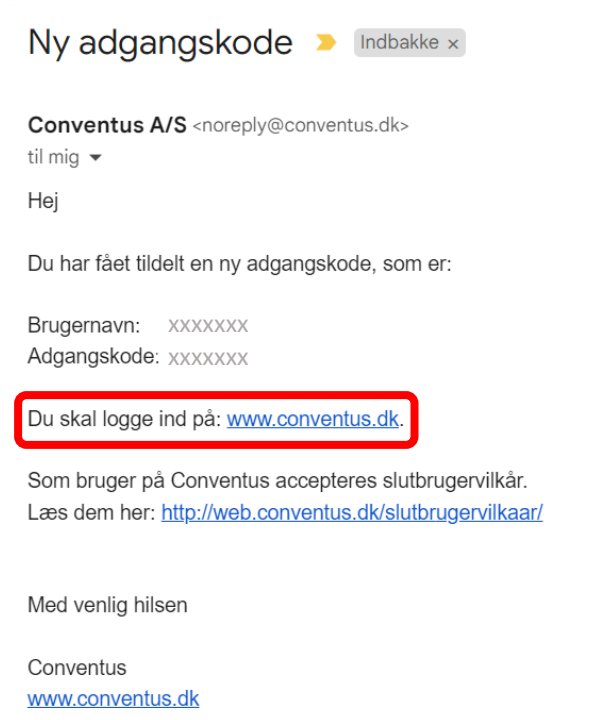

Glemt adgangskode

Vælg Logon link via MEDLEMSKAB / MIT MEDLEMSKAB eller via dette [link](#), og vælg **Glemt adgangskode?**:

Skriv enten e-mail eller mobil nr., alt efter hvor du ønsker at modtage en ny kode, og tryk **send**:

Det kommer en besked om at en ny adgangskode er sendt:

Åben mail eller SMS, alt efter hvad du har oplyst, og brug tilsendte brugernavn og adgangskode til at logge ind via linket:

Log in med tilsendte kode: